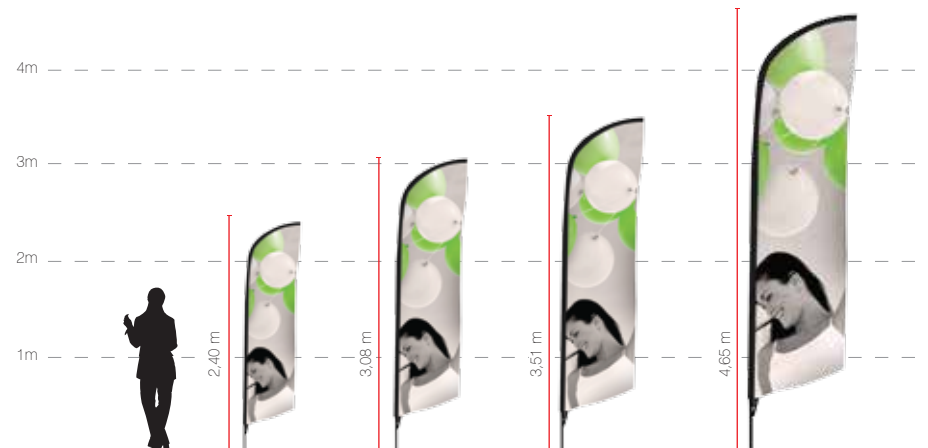

Zoom Feather

UB717/UB724

Finition CLASSIC

OU

Finition FULL GRAPHIC

Ganse élasthanne ajoutée.

Couleurs de ganse élasthanne possibles :

FIXATION VOILE
Renforcée par une cordelette retenue par un crochet

Ganse en maille drapeau imprimée.

Sac de transport inclus :
148 x 13 cm

Avantages

- Disponible en 4 tailles
- Utilisation en intérieur ou en extérieur (en fonction de l'embase choisie)
- Pied de mât rotatif, la voile suit le sens du vent
- Sac de transport avec porte-étiquette inclus

Composition et Finitions

- Mât à élastique en aluminium, tige en acier, sauf pour le Feather 2.40m : mât à élastique en aluminium, tige en fibre de verre
- Voile drapeau avec finition Classic (ganse élasthanne) ou Full Graphic (ganse imprimée)
- Impression traversante ou Recto/verso

Réf.	Désignation	Dimension mât+voile montée	Taille de la voile ganse incluse	Diamètre interne du mât	Diamètre externe du mât	Résistance maximale au vent
UB717-C200	Zoom Feather 2.40m	2400(h) x 550(l) mm	1900(h) x 550(l) mm	13 mm	18 mm	60km/h
UB724-C330	Zoom Feather 3.08m	3080(h) x 780(l) mm	2470(h) x 780(l) mm	13 mm	25 mm	60km/h
UB724-C400	Zoom Feather 3.51m	3510(h) x 880(l) mm	3000(h) x 880(l) mm	13 mm	25 mm	45km/h
UB724-C500	Zoom Feather 4.65m	4650(h) x 880(l) mm	4000(h) x 880(l) mm	13 mm	25 mm	45km/h