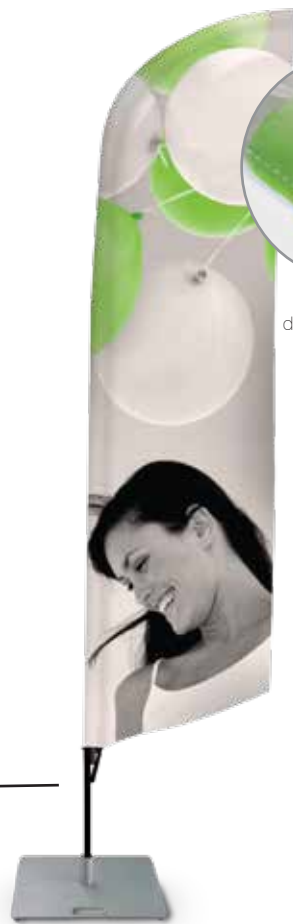

Zoom Feather

UB717/UB724

Finition CLASSIC

OU

Finition FULL GRAPHIC

Ganse élasthanne ajoutée.

Couleurs de ganse élasthanne possibles :

FIXATION VOILE
Renforcée par une cordelette retenue par un crochet

Ganse en maille drapeau imprimée.

Sac de transport inclus :
148 x 13 cm

Avantages

- Disponible en 4 tailles
- Utilisation en intérieur ou en extérieur (en fonction de l'embase choisie)
- Pied de mât rotatif, la voile suit le sens du vent
- Sac de transport avec porte-étiquette inclus

Composition et Finitions

- Mât à élastique en aluminium, tige en acier, sauf pour le Feather 2.40m : mât à élastique en aluminium, tige en fibre de verre
- Voile drapeau avec finition Classic (ganse élasthanne) ou Full Graphic (ganse imprimée)
- Impression traversante ou Recto/verso

Réf.	Désignation	Dimension mât+voile montée	Taille de la voile ganse incluse	Diamètre interne du mât	Diamètre externe du mât	Résistance maximale au vent
UB717-C200	Zoom Feather 2.40m	2400(h) x 550(l) mm	1900(h) x 550(l) mm	13 mm	18 mm	60km/h
UB724-C330	Zoom Feather 3.08m	3080(h) x 780(l) mm	2470(h) x 780(l) mm	13 mm	25 mm	60km/h
UB724-C400	Zoom Feather 3.51m	3510(h) x 880(l) mm	3000(h) x 880(l) mm	13 mm	25 mm	45km/h
UB724-C500	Zoom Feather 4.65m	4650(h) x 880(l) mm	4000(h) x 880(l) mm	13 mm	25 mm	45km/h